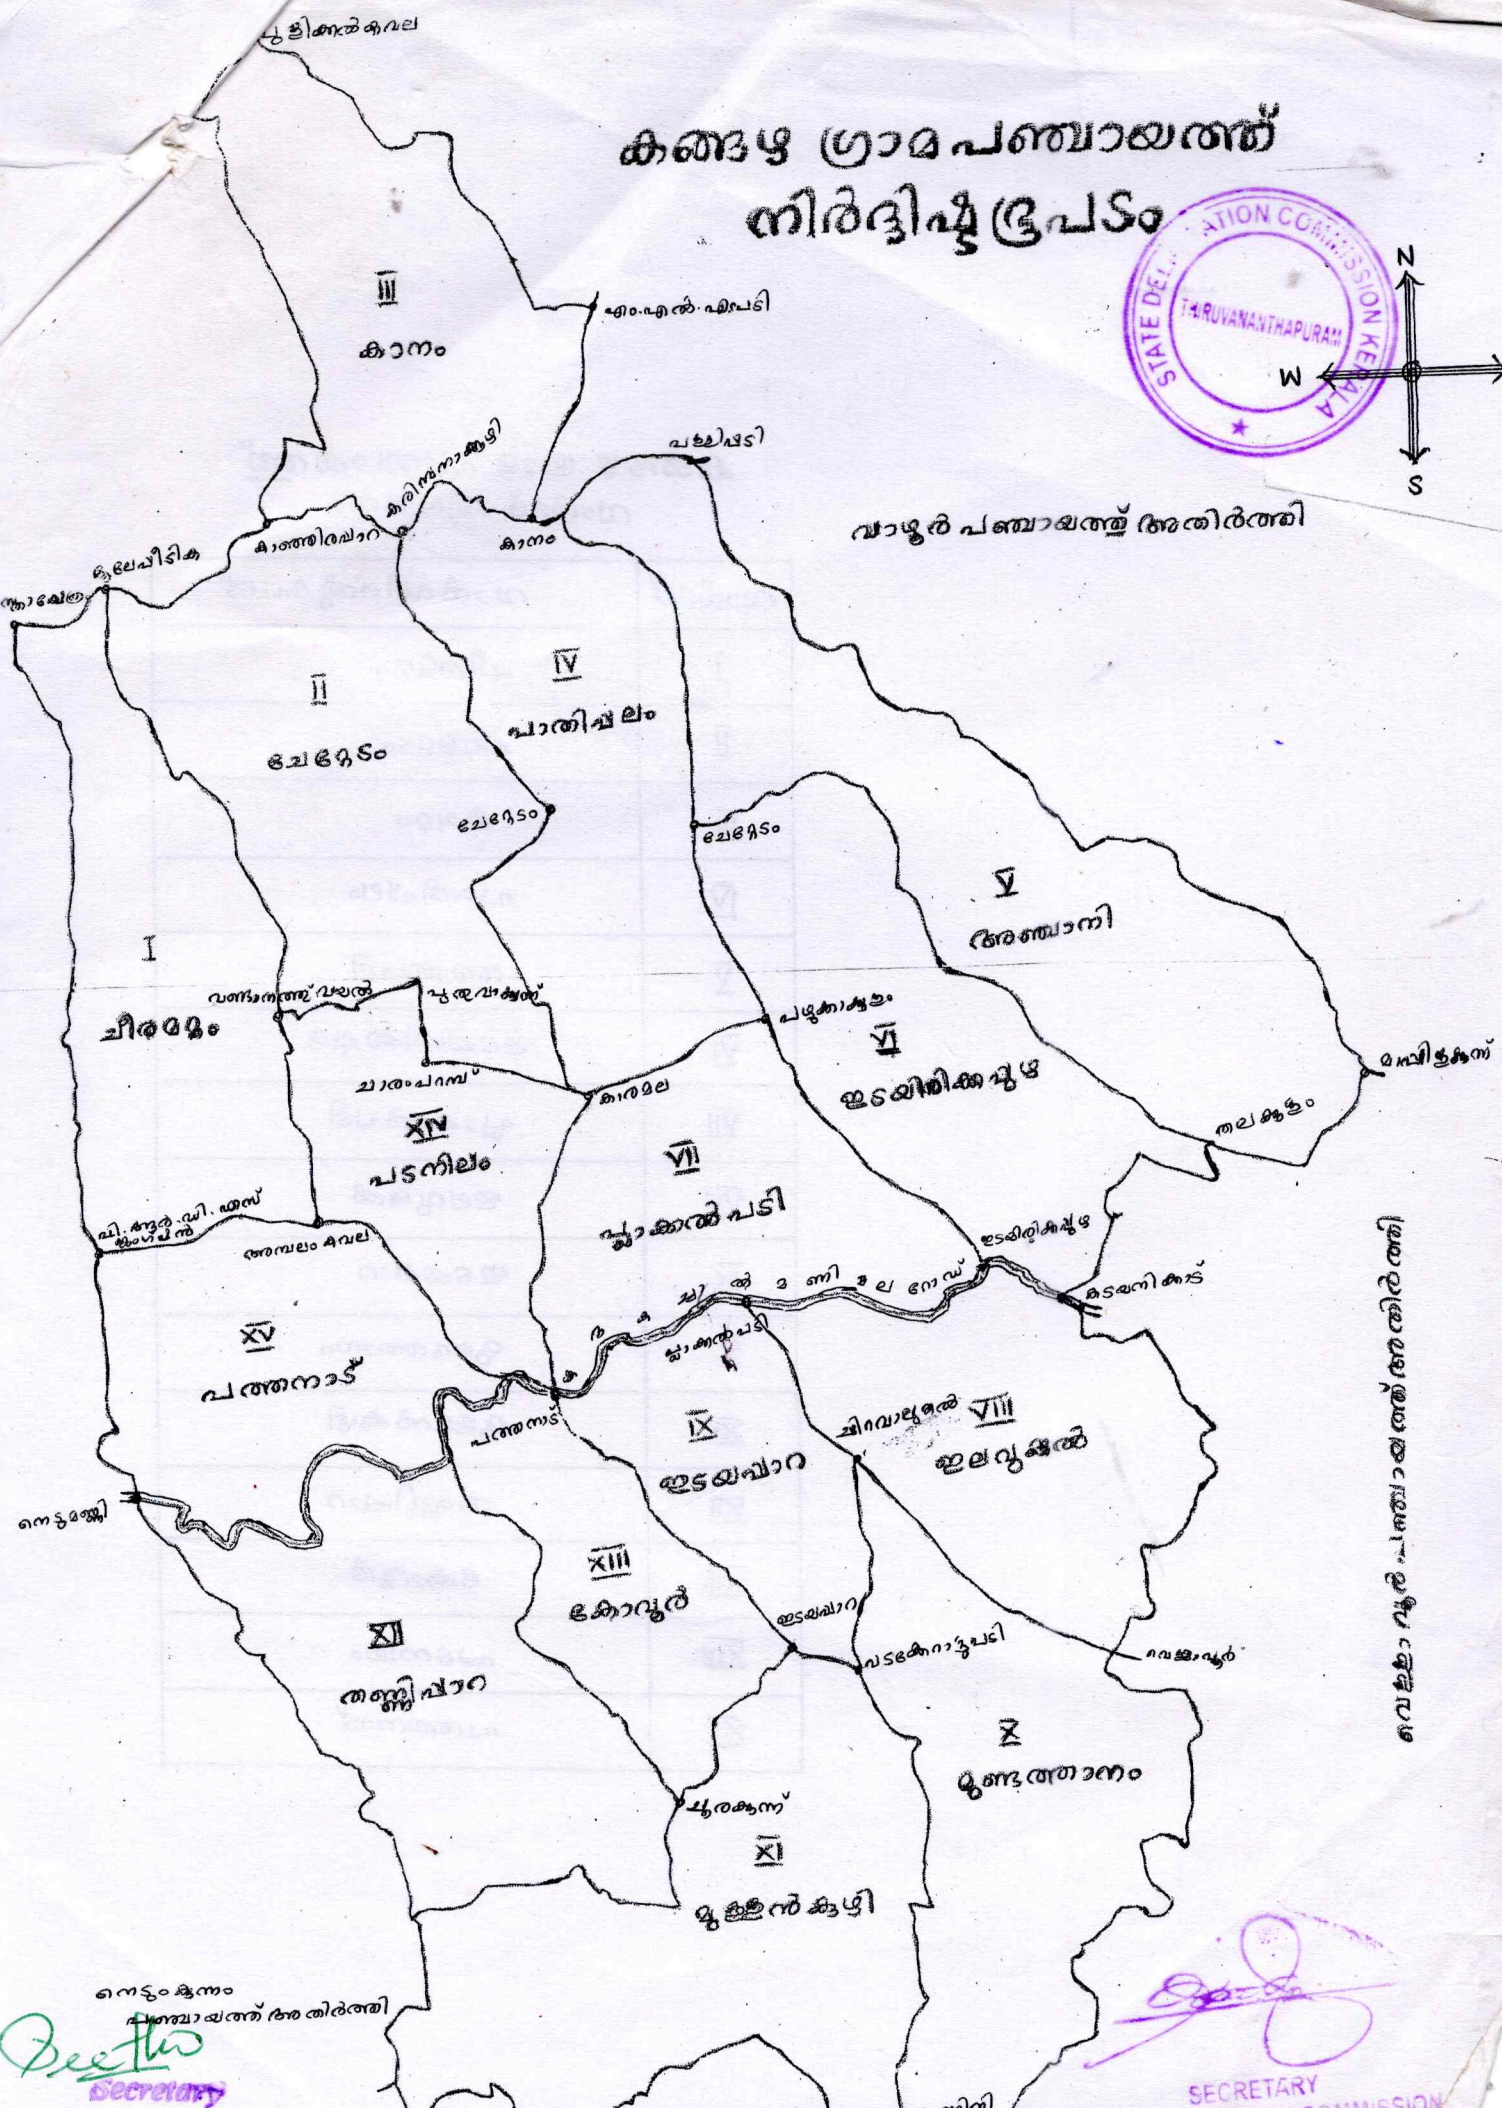

കണ്ടുകൂട്ട ഗ്രാമ പഞ്ചായത്ത് നിർദ്ദിഷ്ട രൂപം

ന്യായർ പഞ്ചായത്ത് അതിർത്തി

നെടുമുടി കുന്നം പഞ്ചായത്ത് അതിർത്തി

ബാലകൃഷ്ണൻ പഞ്ചായത്ത് അതിർത്തി

നെടുമുടി കുന്നം പഞ്ചായത്ത് അതിർത്തി
Secretary
 Kankayyath Grama Panchayat

SECRETARY
 STATE DELIMITATION COMMISSION