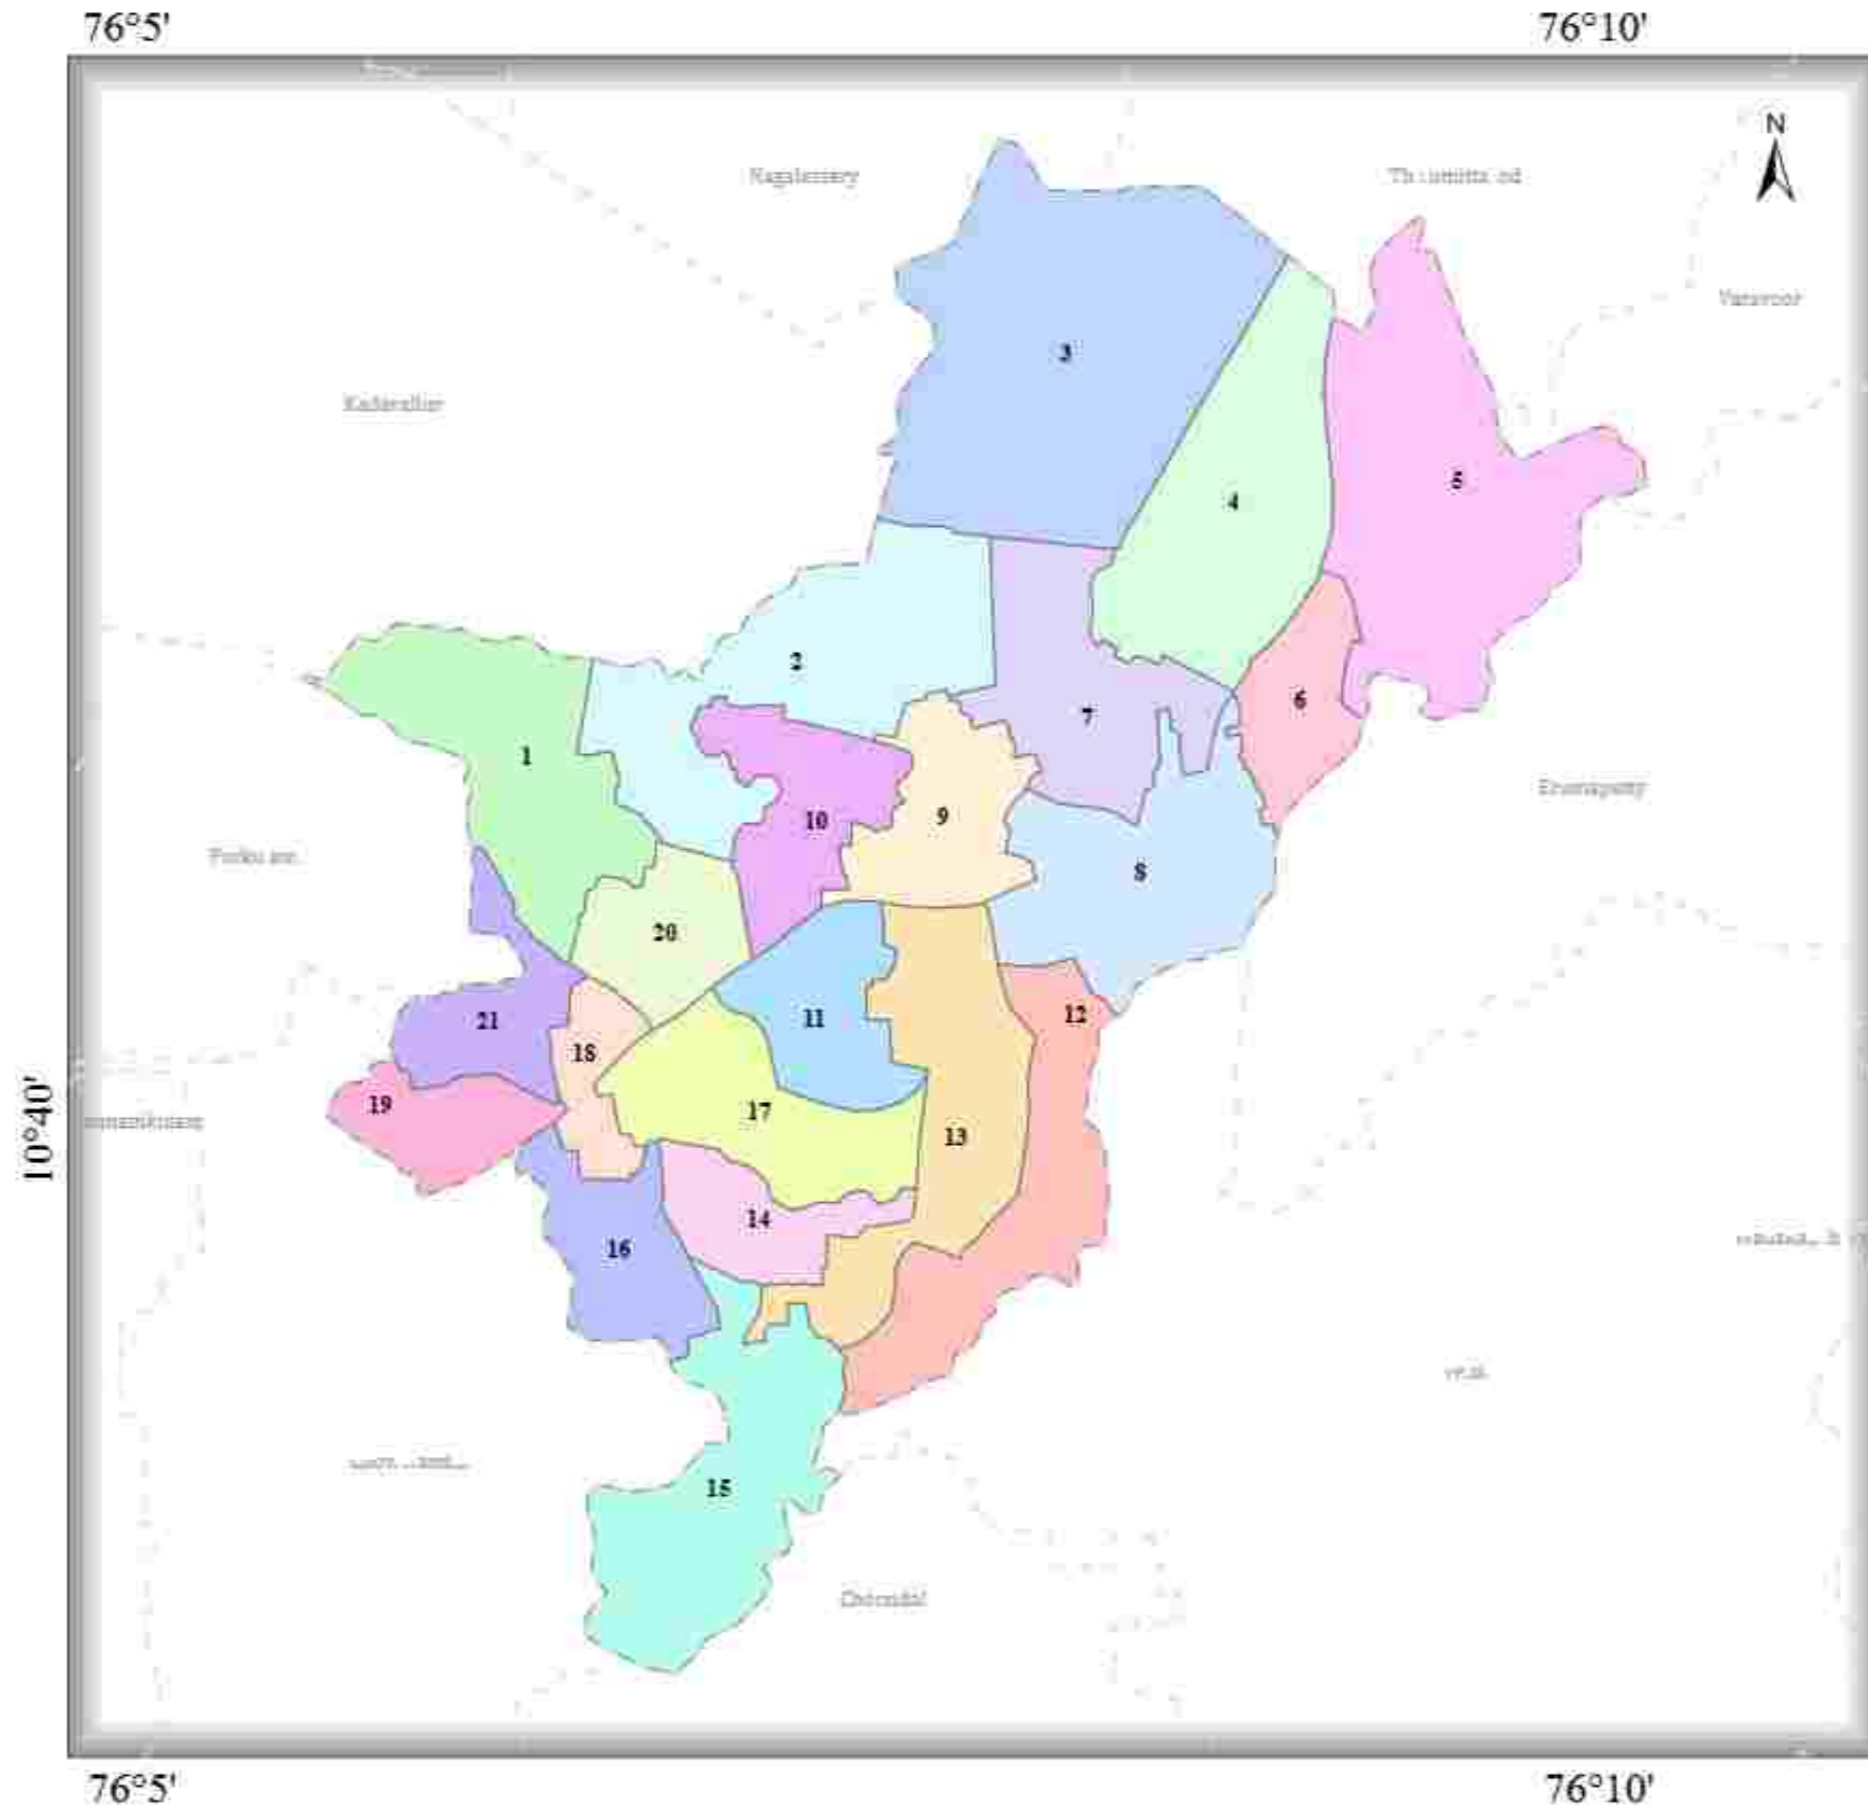

KADANGODE

DISTRICT NAME :THRISSUR

Kerala

Thrissur

Kadangode

- WARD BOUNDARY
- 1-CHIRAMANENGAD
 - 2-NELLIKUNNU - PARAPPU
 - 3-KADANGODE PARAPPURAM
 - 4-KADANGODE MILL CENTRE
 - 5-MANDAMPARAMBU
 - 6-KADANGODE KIZHAKKUMURI
 - 7-KADANGODE THEKKUMURI
 - 8-PAZHUYOTTUMURI
 - 9-VELLARAKKAD
 - 10-PENGATTUPARA
 - 11-VELLATHERI
 - 12-ADHUR
 - 13-VELLARAKKAD ADHUR
 - 14-EYYAL PARAPPURAM
 - 15-EYYAL AMBALAM
 - 16-CHITTI LANGODE
 - 17-NEENDOOR
 - 18-PUTHIYA MATHUR
 - 19-MARATHENCODE
 - 20-PANNITHADAM - CHIRAMANENGAD
 - 21-KIDANGOOR AKG NAGAR