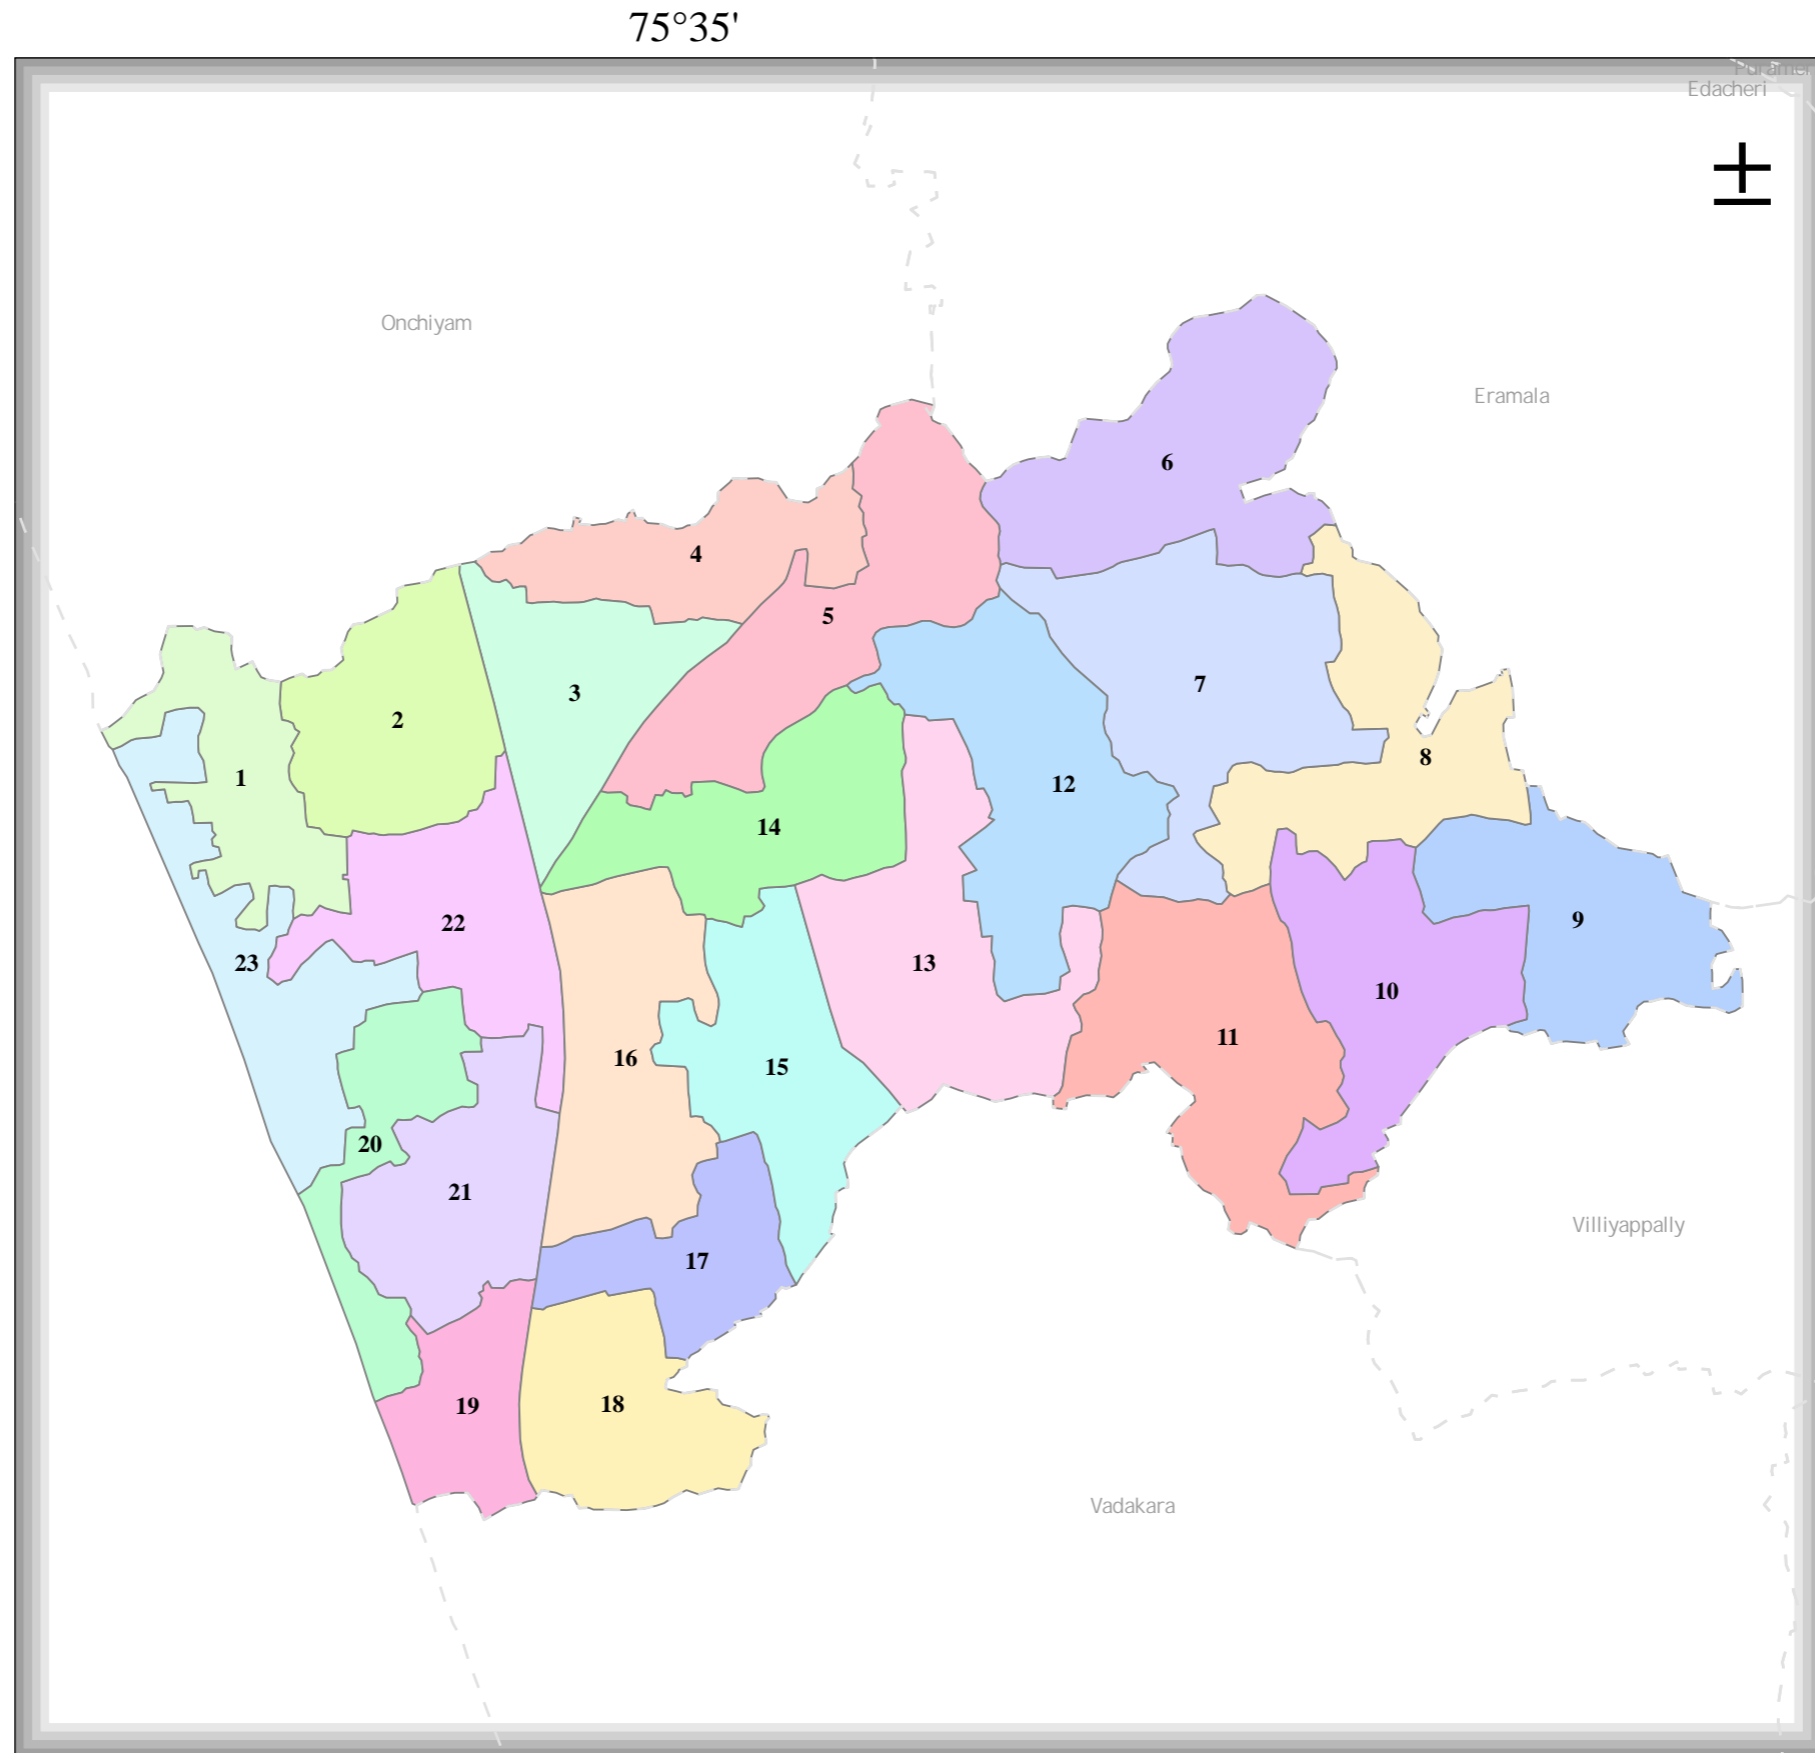

CHORODE

DISTRICT NAME :KOZHIKKODE

- Ward Boundary
- 1-RAYARANGOTH
 - 2-KT BAZAR
 - 3-KOLANGATT THAZHA
 - 4-VALLIKKAD PADINHARE
 - 5-VALLIKKAD
 - 6-VAIKKILASSERI VADAKKU
 - 7-VAIKKILASSERI THEKKU
 - 8-VAIKKILASSERI
 - 9-PUTHANTHERU
 - 10-KURIKKILAD
 - 11-CHORODE EAST
 - 12-VAIKKILASSERI THERU
 - 13-MANGOTTU PARA
 - 14-BALAVADI
 - 15-CHENNAMANGALAM VADAKK
 - 16-CHENNAMANGALAM
 - 17-NELLYANKARA
 - 18-ERAPURAM
 - 19-KURIYADI
 - 20-MEETHALANGADI
 - 21-CHORODE
 - 22-MUTTUNGAL
 - 23-MUTTUNGAL BEACH

75°35'

75°35'