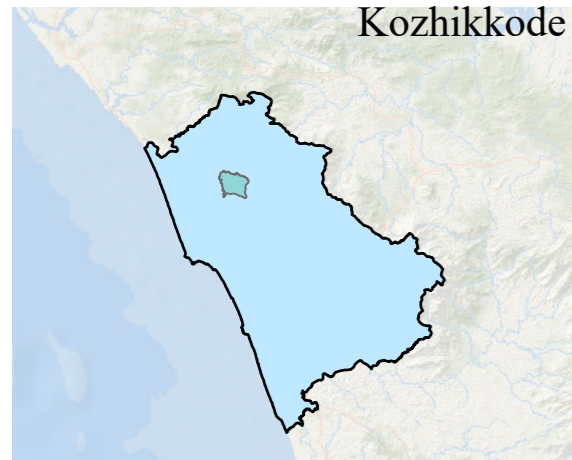

VELOM

DISTRICT NAME :KOZHIKKODE

- WARD BOUNDARY
- 1-KAKKUNI
 - 2-THEEKKUNI
 - 3-THOOVAMALA
 - 4-VALAKETTU
 - 5-KAPPUMALA
 - 6-CHERUKUNNU
 - 7-SANTHINAGAR
 - 8-KOOLIKKUNNU
 - 9-ARAMBOL
 - 10-PERUVAYAL
 - 11-KURICHAKAM
 - 12-CHEMBOD
 - 13-PALLIYATH
 - 14-MANIMALA
 - 15-POOLAKKOOL
 - 16-PUTHALATH
 - 17-KOYURA
 - 18-PALODIKKUNNU