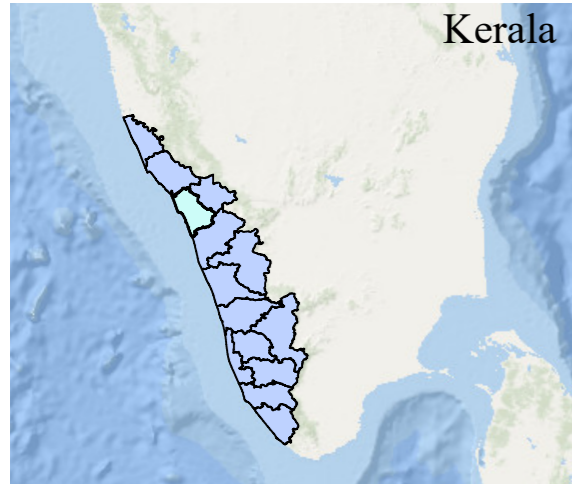

VELOM

DISTRICT NAME :KOZHIKKODE

- WARD BOUNDARY
- 1-KAKKUNI
 - 2-THEEKKUNI
 - 3-THOOVAMALA
 - 4-VALAKETTU
 - 5-KAPPUMALA
 - 6-CHERUKUNNU
 - 7-SANTHINAGAR
 - 8-KOOLIKKUNNU
 - 9-ARAMBOL
 - 10-PERUVAYAL
 - 11-KURICHAKAM
 - 12-CHEMBOD
 - 13-PALLIYATH
 - 14-MANIMALA
 - 15-POOLAKKOOL
 - 16-PUTHALATH
 - 17-KOYURA
 - 18-PALODIKKUNNU