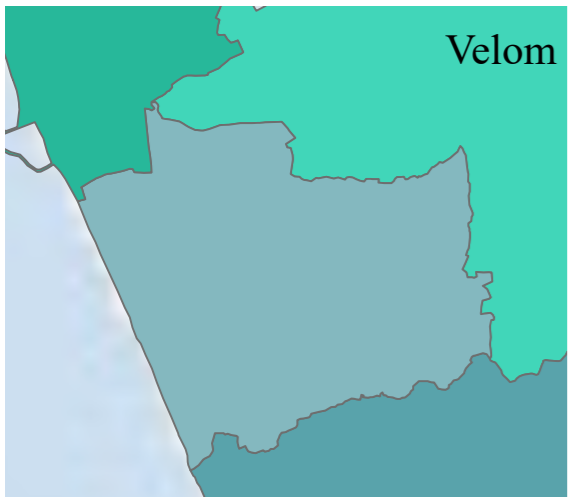

VELOM

DISTRICT NAME :KOZHIKKODE

- WARD BOUNDARY
- 1-KAKKUNI
 - 2-THEEKKUNI
 - 3-THOOVAMALA
 - 4-VALAKETTU
 - 5-KAPPUMALA
 - 6-CHERUKUNNU
 - 7-SANTHINAGAR
 - 8-KOOLIKKUNNU
 - 9-ARAMBOL
 - 10-PERUVAYAL
 - 11-KURICHAKAM
 - 12-CHEMBOD
 - 13-PALLIYATH
 - 14-MANIMALA
 - 15-POOLAKKOOL
 - 16-PUTHALATH
 - 17-KOYURA
 - 18-PALODIKKUNNU