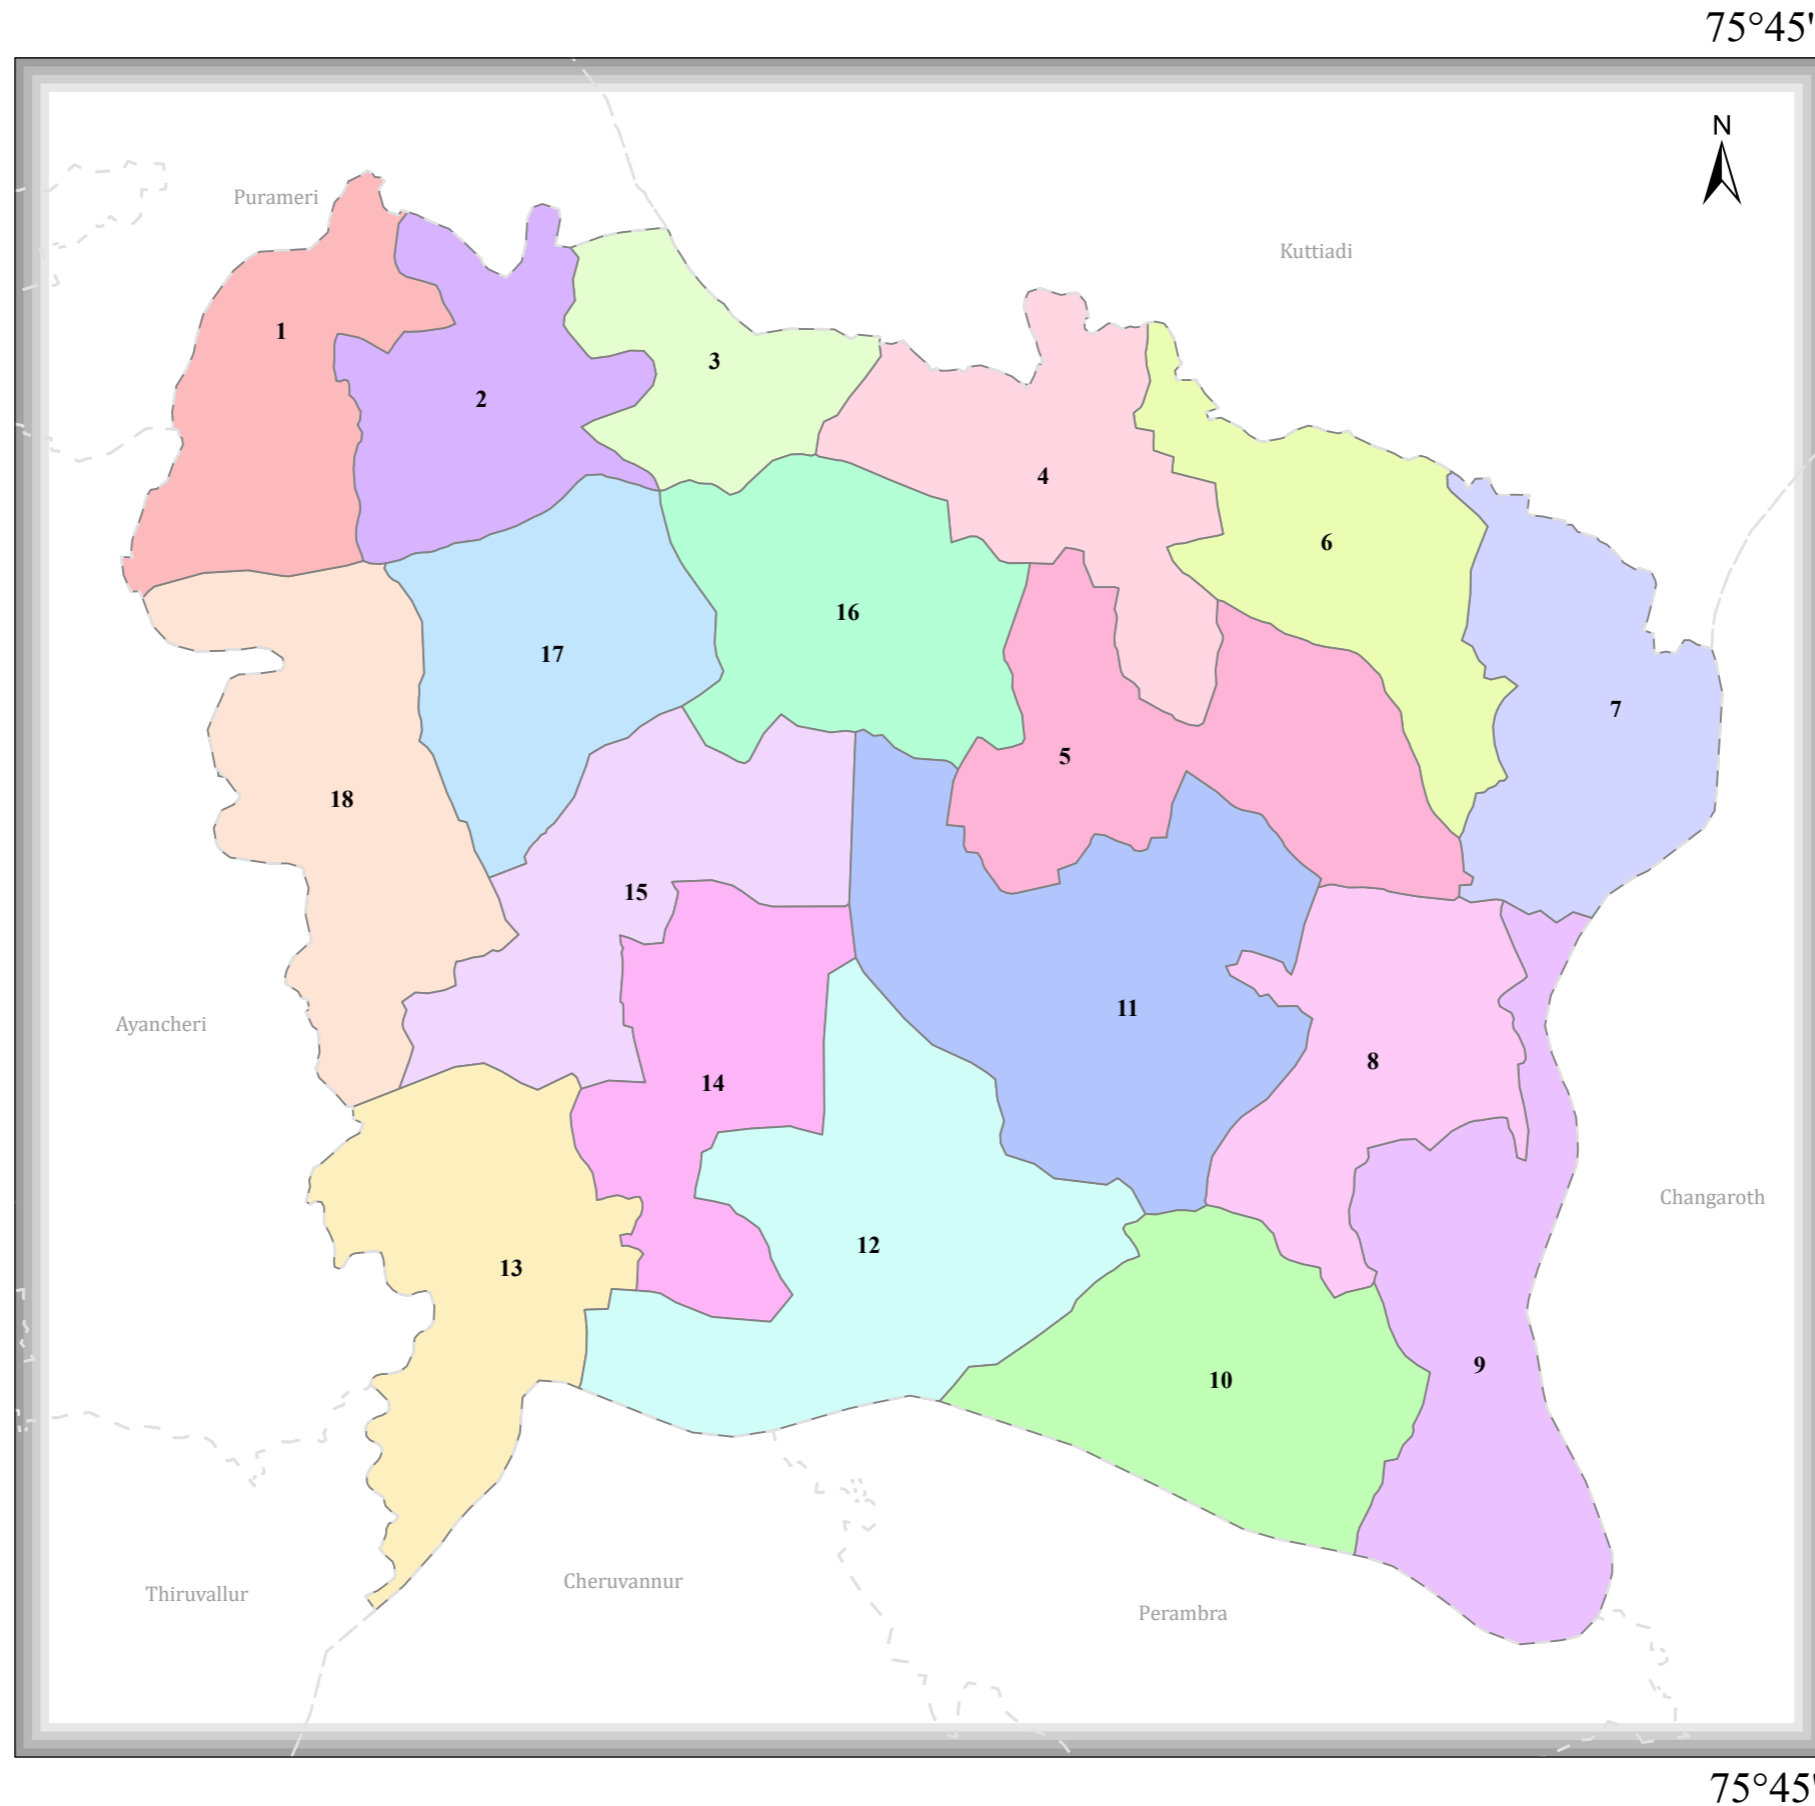

VELOM

DISTRICT NAME :KOZHIKKODE

- WARD BOUNDARY
- 1-KAKKUNI
 - 2-THEEKKUNI
 - 3-THOOVAMALA
 - 4-VALAKETTU
 - 5-KAPPUMALA
 - 6-CHERUKUNNU
 - 7-SANTHINAGAR
 - 8-KOOLIKKUNNU
 - 9-ARAMBOL
 - 10-PERUVAYAL
 - 11-KURICHAKAM
 - 12-CHEMBOD
 - 13-PALLIYATH
 - 14-MANIMALA
 - 15-POOLAKKOOL
 - 16-PUTHALATH
 - 17-KOYURA
 - 18-PALODIKKUNNU