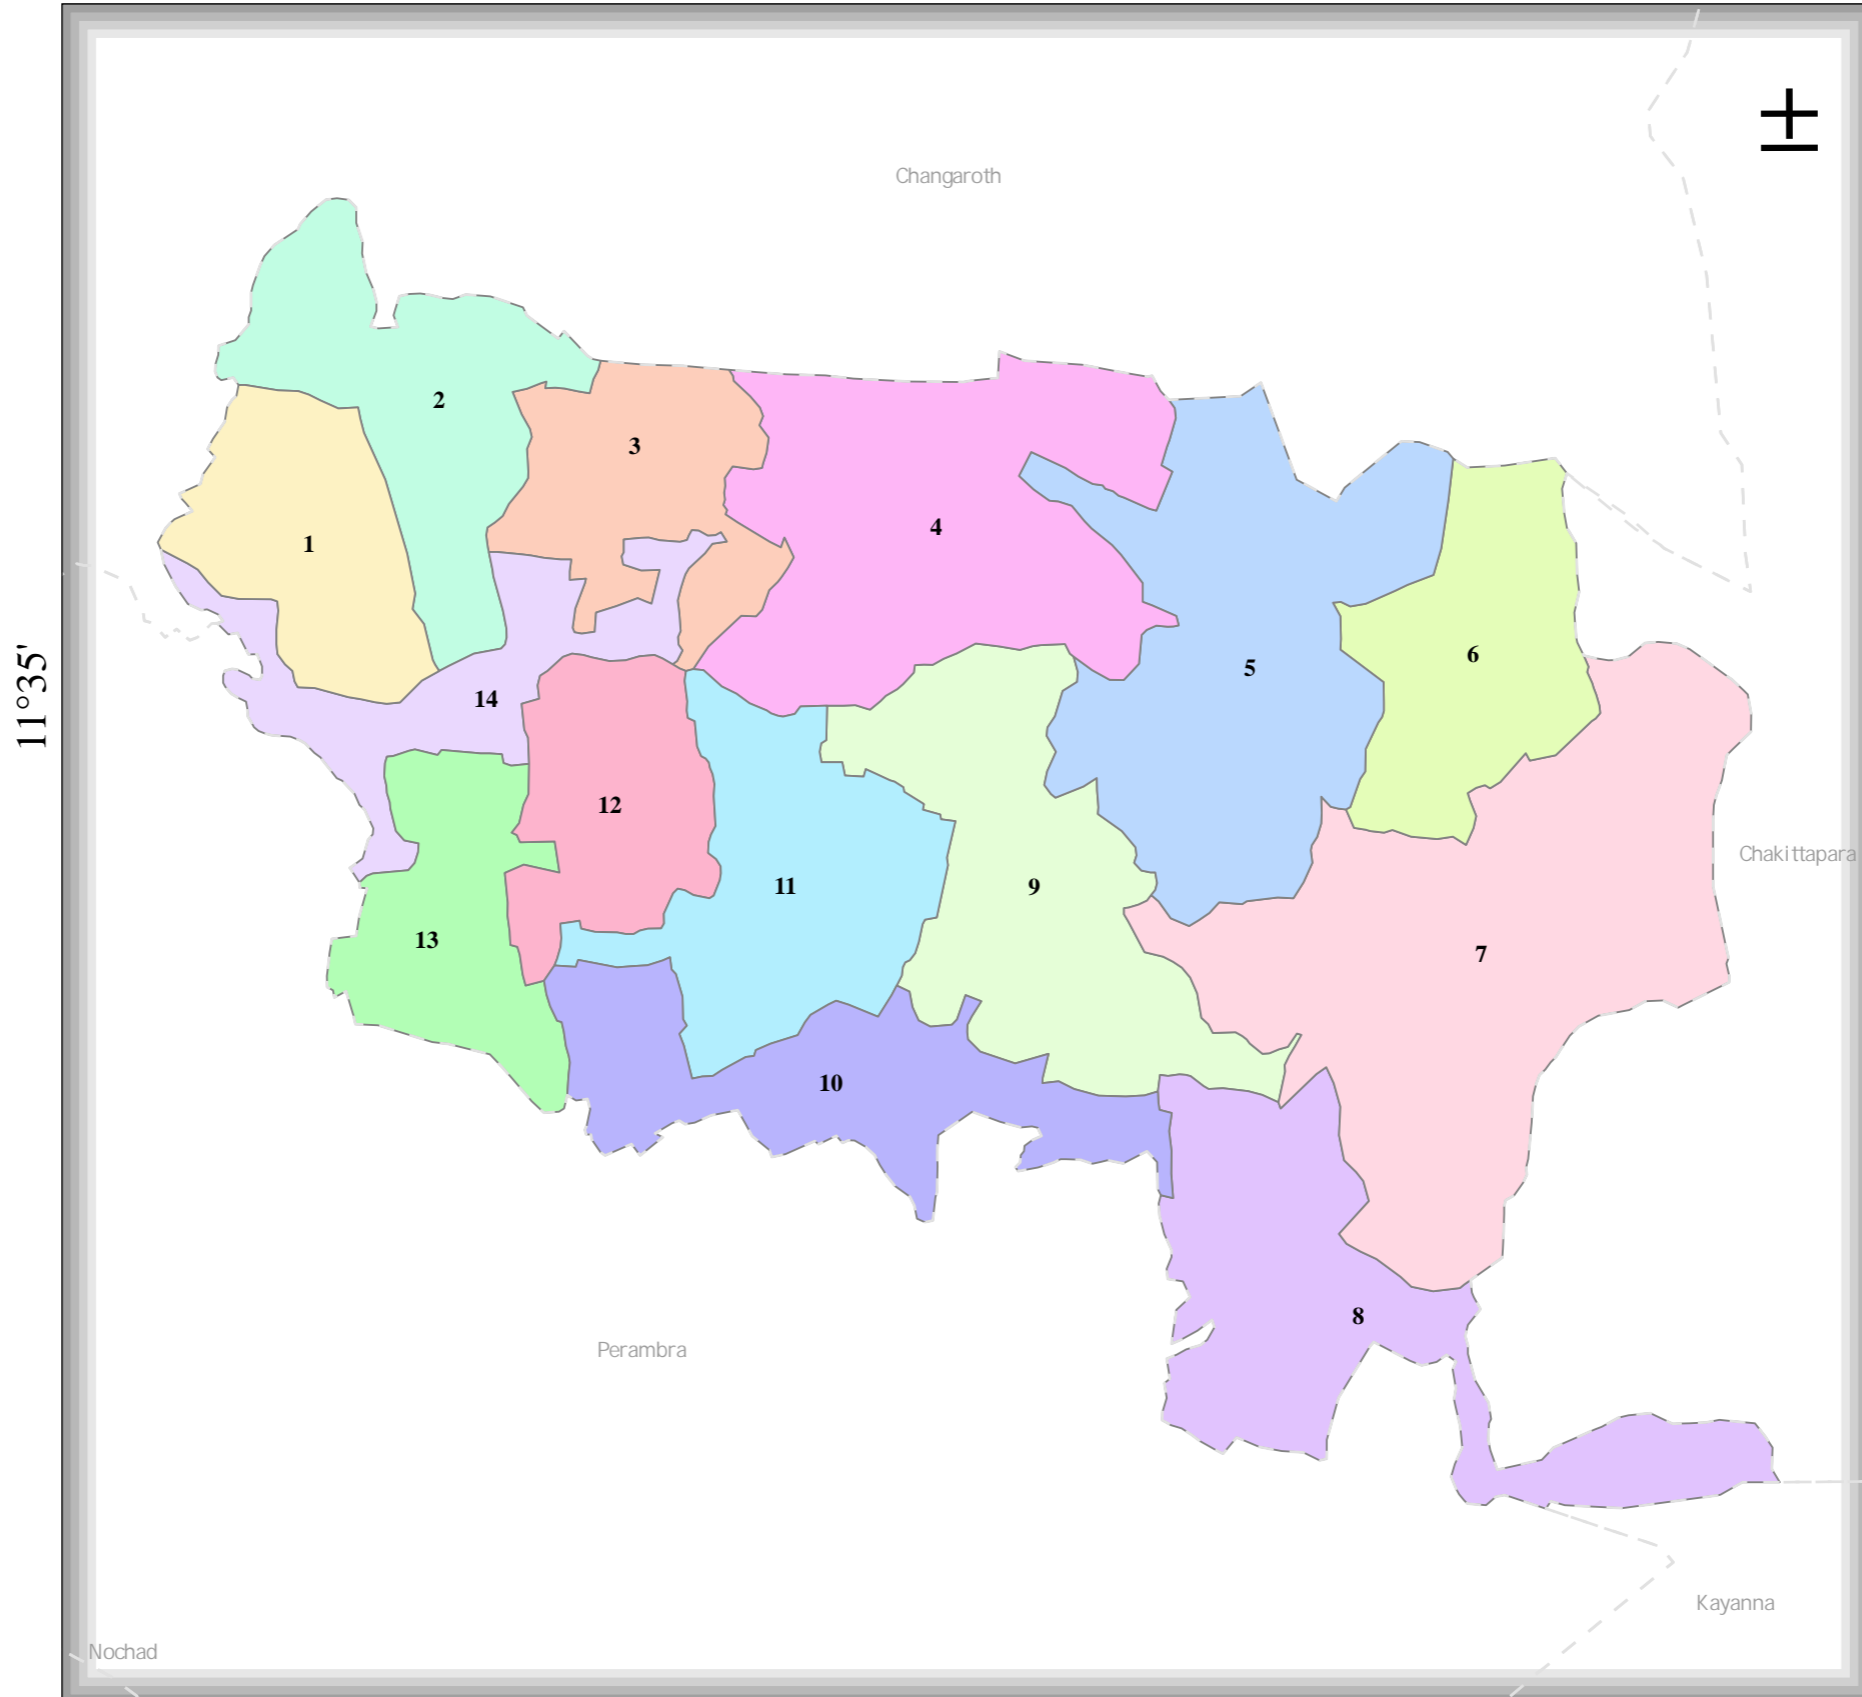

KOOTHALI

DISTRICT NAME :KOZHIKKODE

- Ward Boundary
- 1-AASARIPPARAMB
 - 2-KAMMOTH
 - 3-CHATHAMKOTT
 - 4-KARIMBILAMOOLA
 - 5-VILAYATTUKANDY
 - 6-KANNOTH
 - 7-THANDORAPPARA
 - 8-KORATTI
 - 9-PANAKKAD
 - 10-PULIKKOTT
 - 11-PAITHOTH
 - 12-KOOTHALI THERU
 - 13-ERANJIMMAL
 - 14-KOOTHALI