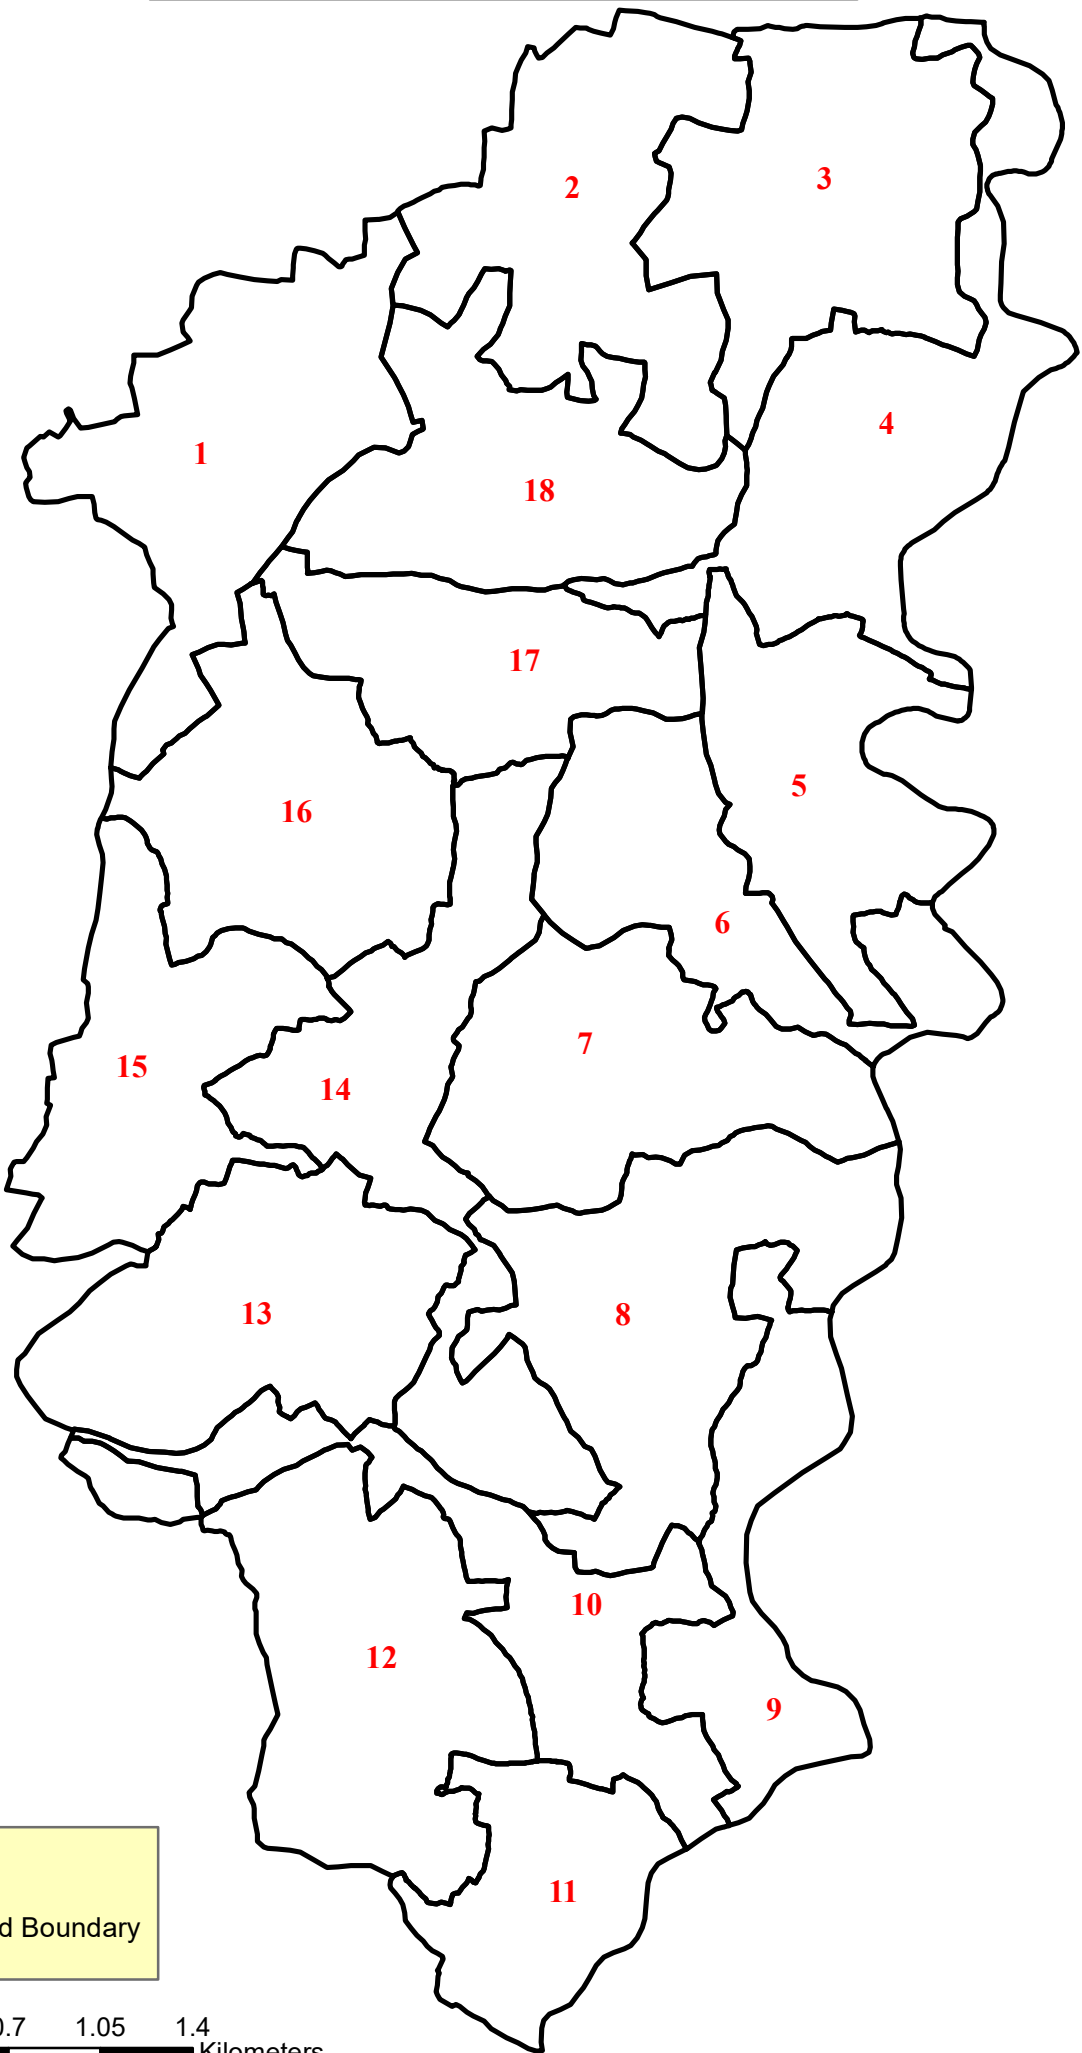

75°52'30"E

75°54'0"E

KIZHAKKOTH GRAMA PANCHAYAT

11°24'0"N

11°24'0"N

11°22'30"N

11°22'30"N

11°21'0"N

11°21'0"N

Legend

 Ward Boundary