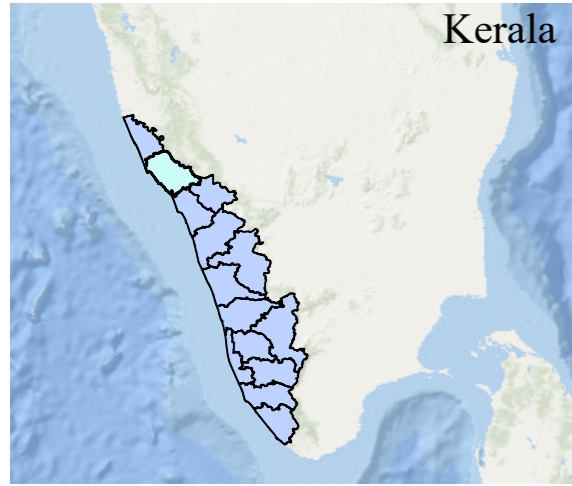

MUZHAKKUNNU

DISTRICT NAME :KANNUR

75°40'

11°55'

75°40'

- WARD BOUNDARY
- 1-OVVAPPALLY
 - 2-AYYAPPANKAVE
 - 3-VILAKODE
 - 4-PULLANHIYODE
 - 5-PALAPPUZHA
 - 6-PERUMPUNNA
 - 7-PALA
 - 8-KAKKAYANGAD
 - 9-VATTAPOIL
 - 10-GRAMAM
 - 11-MUZHAKKUNNU
 - 12-MUDAKOZHI
 - 13-KADUKKAPALAM
 - 14-NALLUR
 - 15-PARAKANDAM
 - 16-KUNNATHUR
 - LOCALBODY