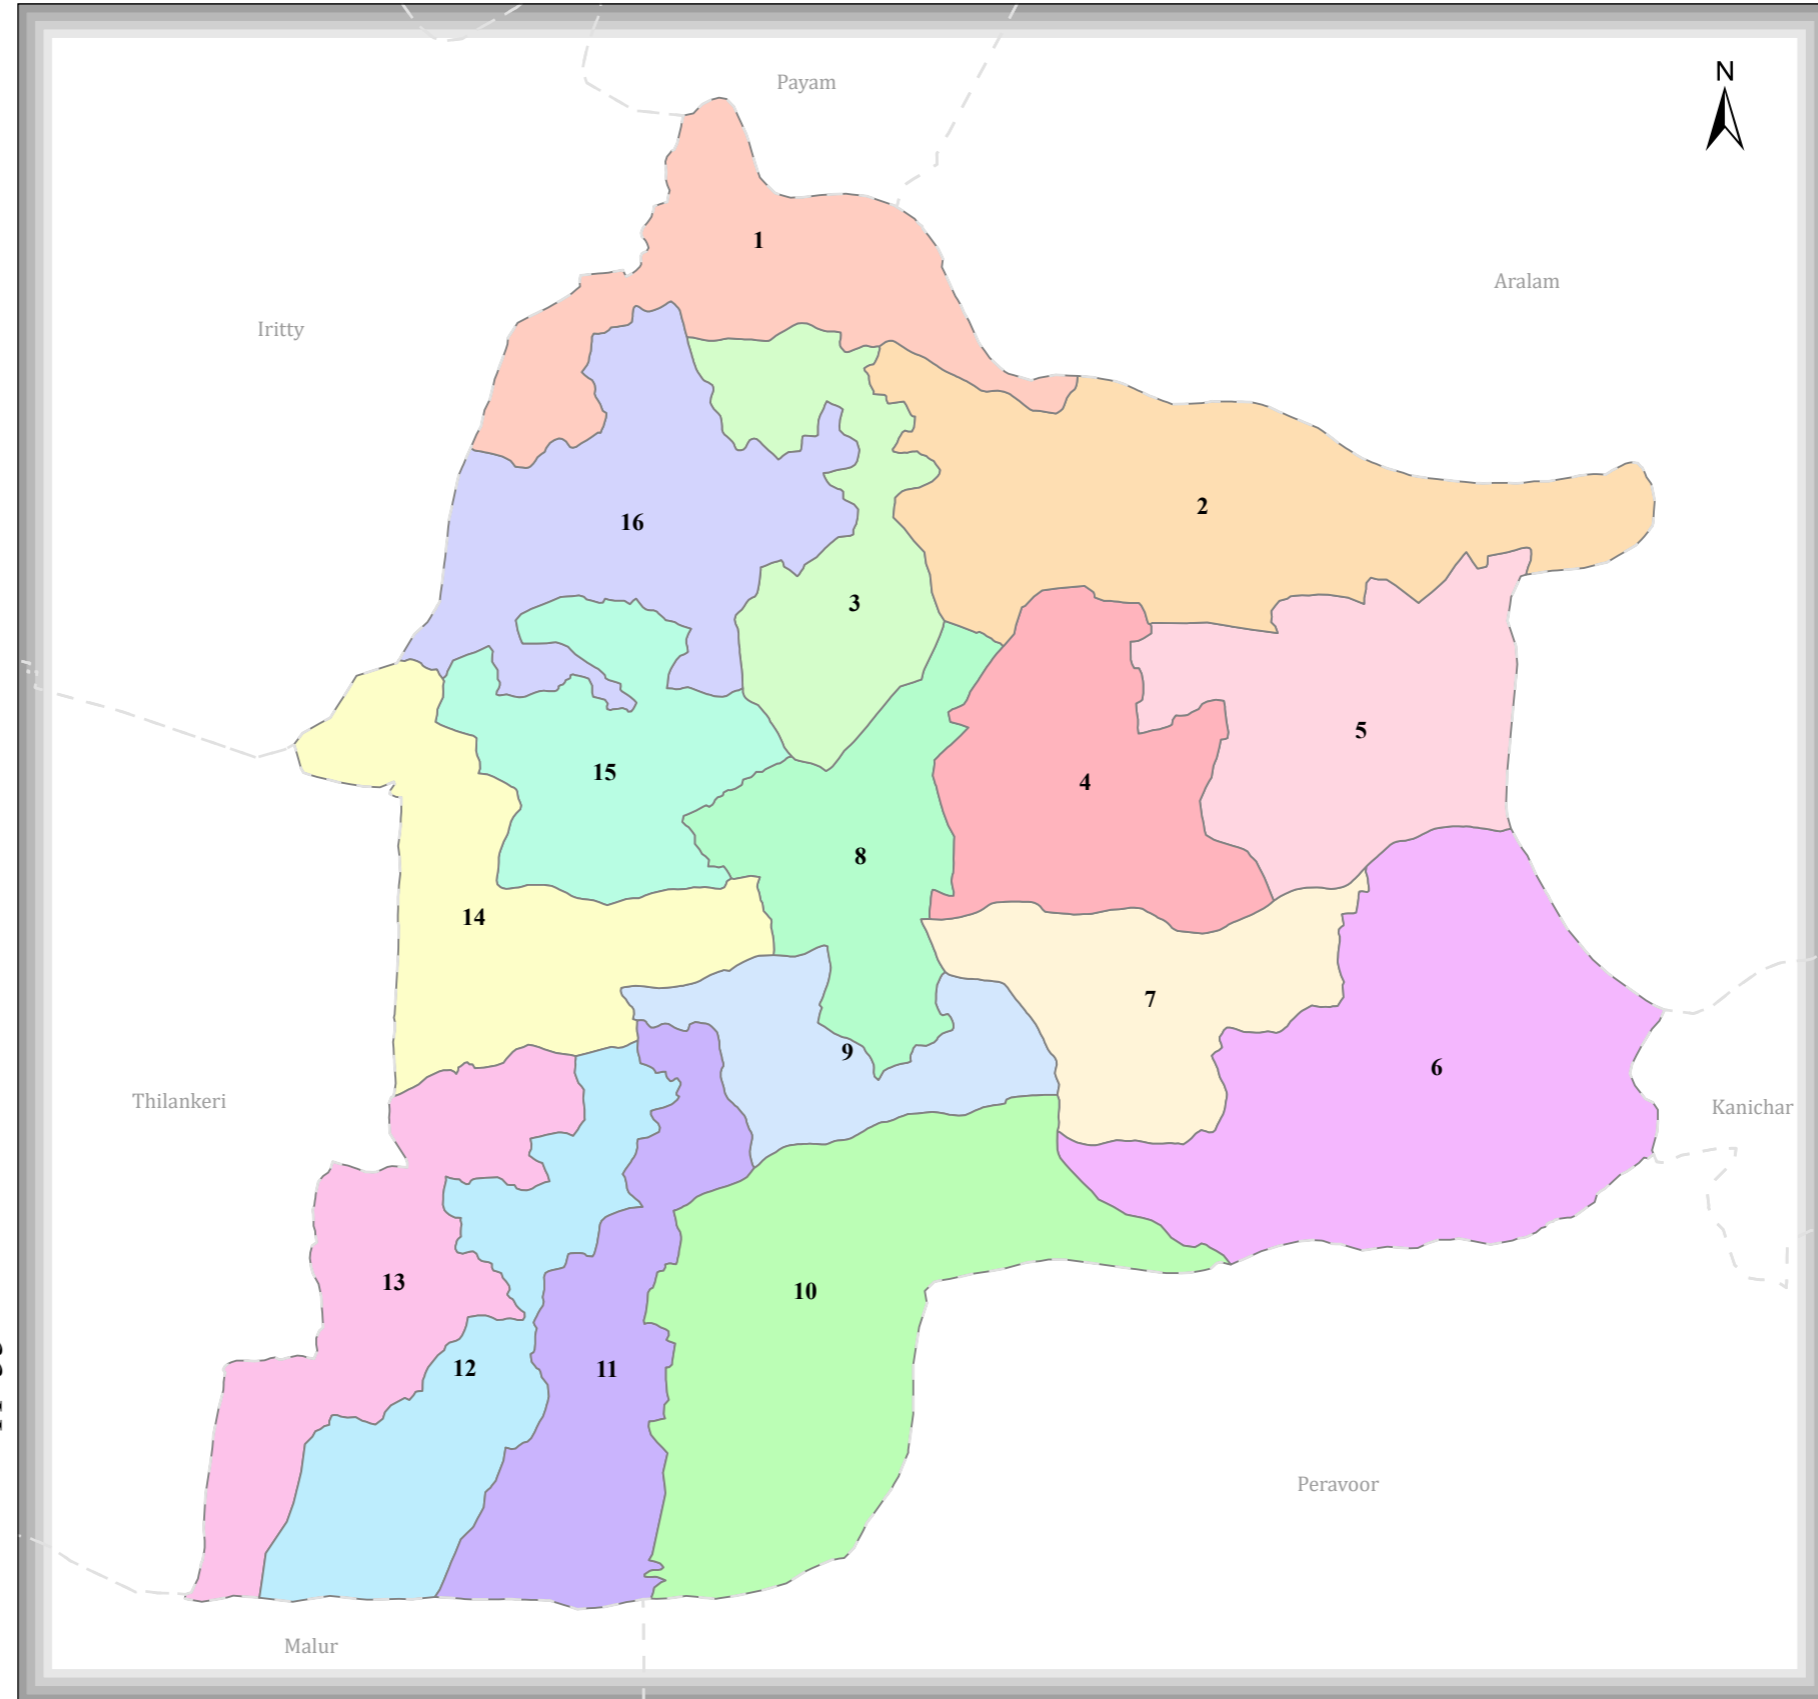

MUZHAKKUNNU

DISTRICT NAME :KANNUR

75°40'

11°55'

75°40'

- WARD BOUNDARY
- 1-OVVAPPALLY
 - 2-AYYAPPANKAVE
 - 3-VILAKODE
 - 4-PULLANHIYODE
 - 5-PALAPPUZHA
 - 6-PERUMPUNNA
 - 7-PALA
 - 8-KAKKAYANGAD
 - 9-VATTAPOIL
 - 10-GRAMAM
 - 11-MUZHAKKUNNU
 - 12-MUDAKOZHI
 - 13-KADUKKAPALAM
 - 14-NALLUR
 - 15-PARAKANDAM
 - 16-KUNNATHUR
 - LOCALBODY