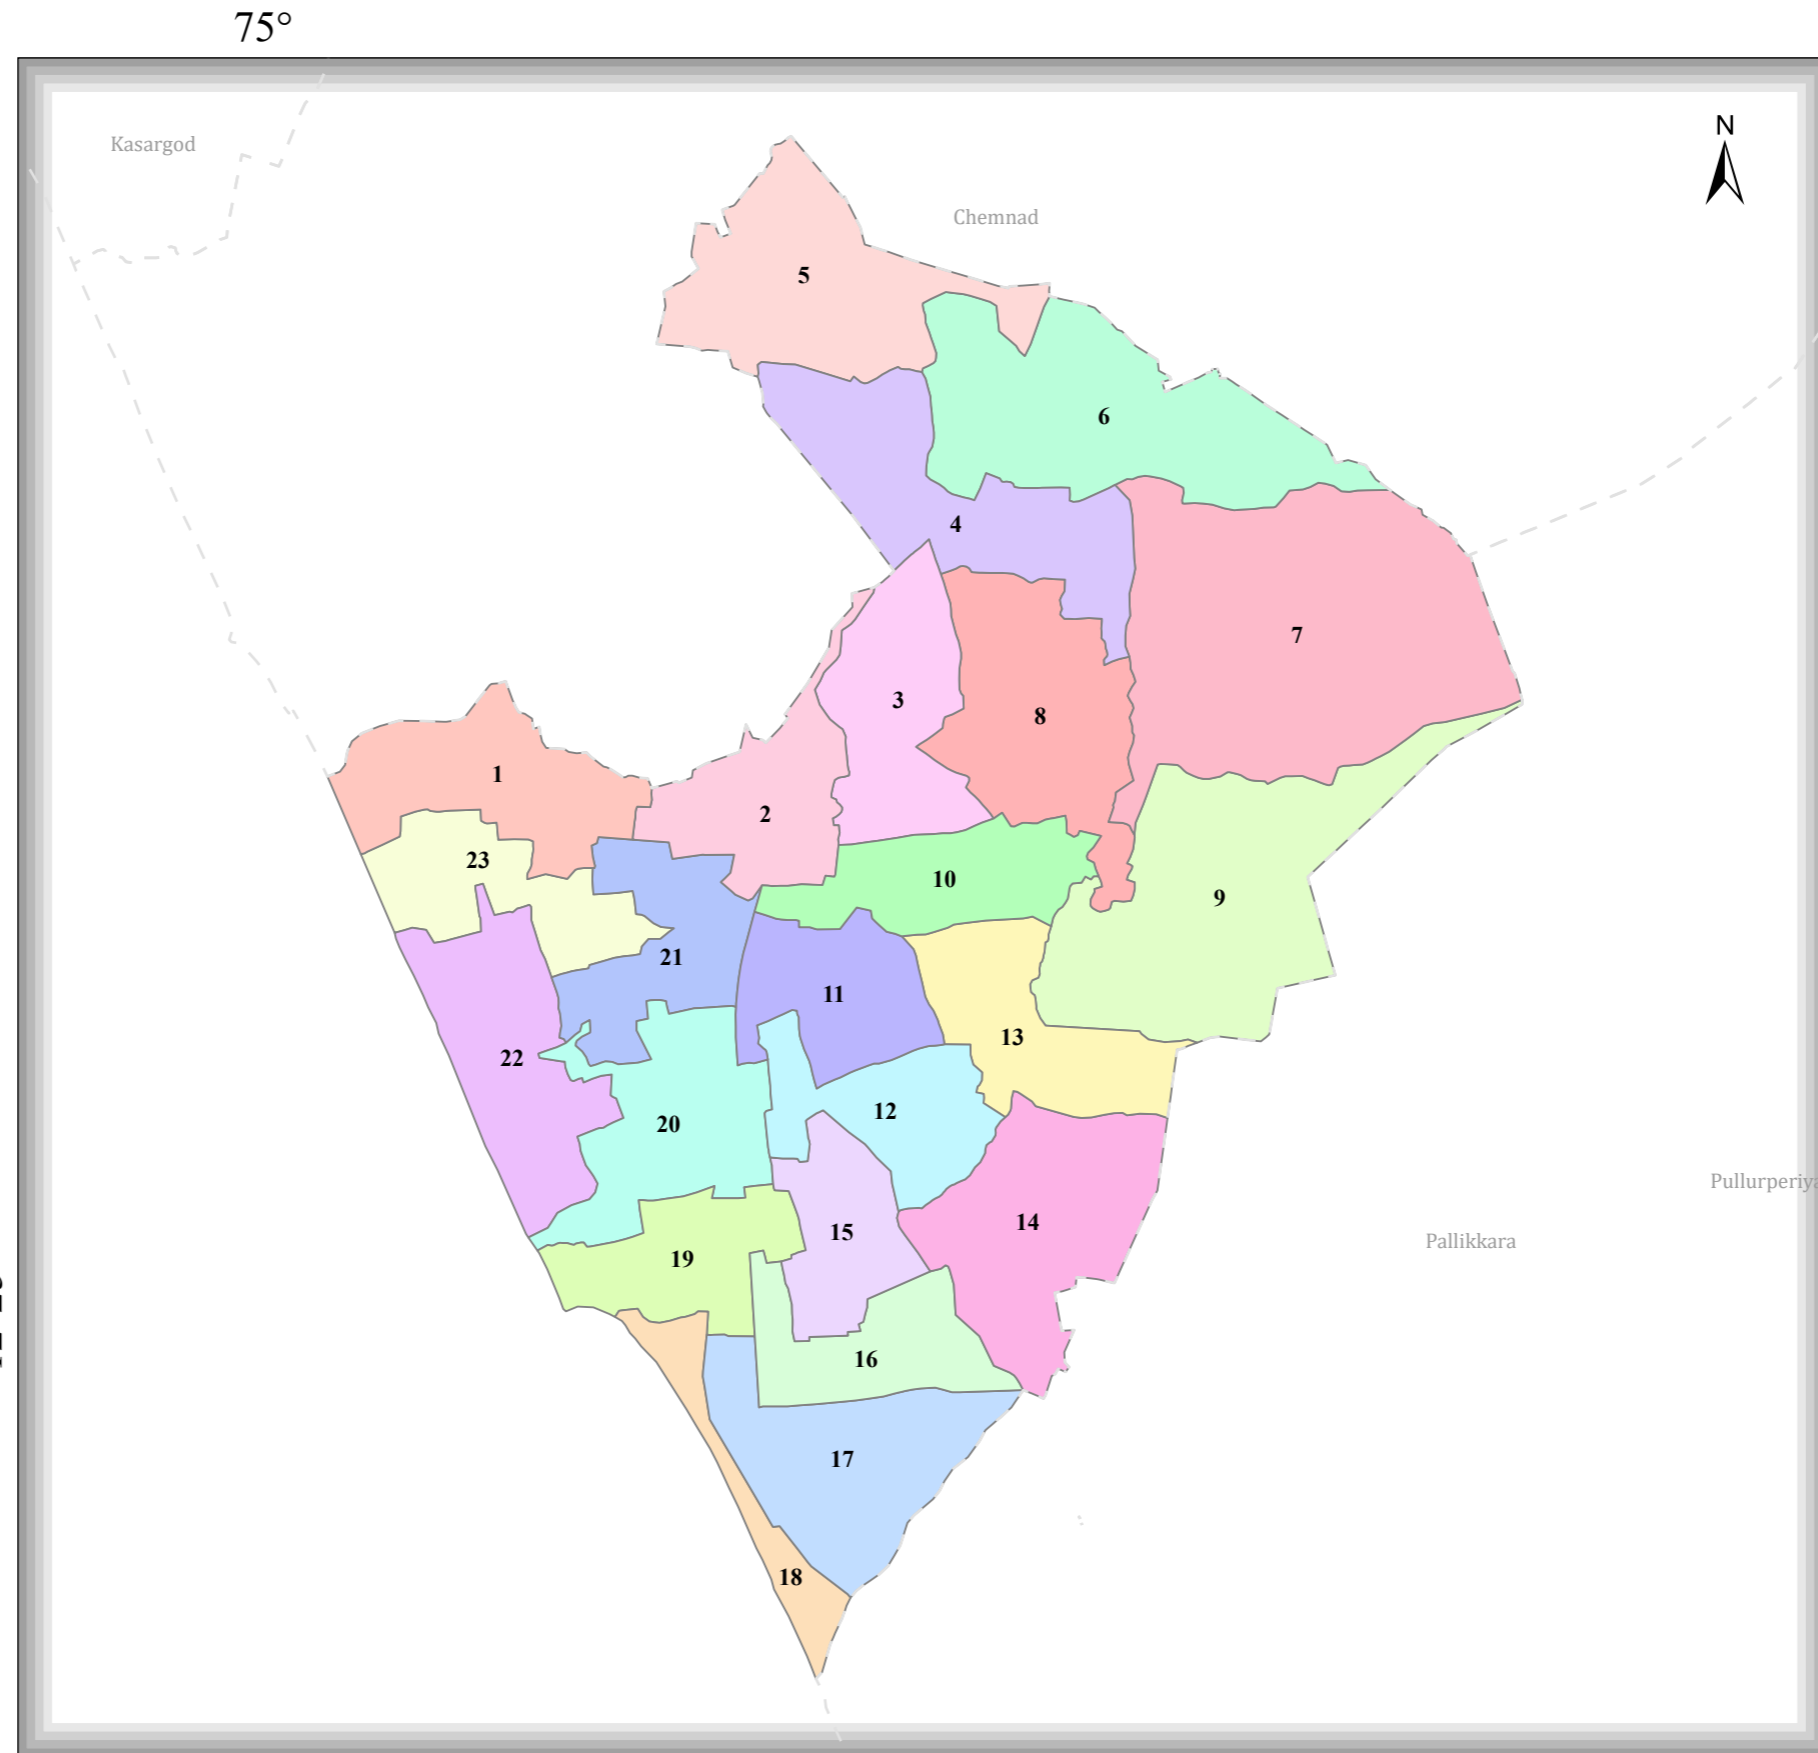

UDMA

DISTRICT NAME :KASARGOD

- WARD BOUNDARY
- 1-BEVOORI
 - 2-UDMA
 - 3-MUKKUNOTH
 - 4-MANGAD
 - 5-ARAMANGANAM
 - 6-METHAL MANGAD
 - 7-BARE
 - 8-VEDIKUNNU
 - 9-EROLE
 - 10-NALAMVATHUKKAL
 - 11-PAKYARA
 - 12-KARIPPODY
 - 13-ARATTUKADAV
 - 14-MUTHIYAKKAL
 - 15-THIRUVAKKOLI
 - 16-ANGAKKALARI
 - 17-MALAMKUNNU
 - 18-BEKAL
 - 19-KOTTIKULAM
 - 20-PALAKKUNNU
 - 21-PALLAM THEKKEKKARA
 - 22-KOPPAL
 - 23-AMBIKA NAGAR